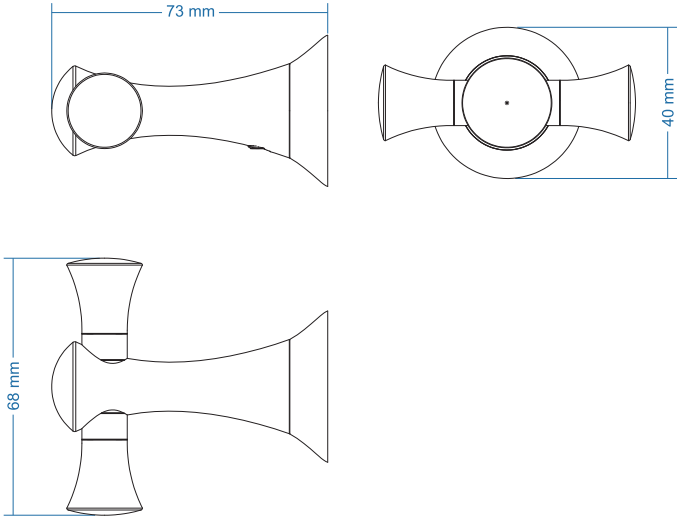

## İkili Askılık - Double Hook

Çizimler ölçekli değildir  
Draw not to scale

Altın - Gold / Krom - Chrome / Antik Sarı - Antic / Titan - Black / Antik Bakır - Antic Copper

### Montaj Şekli / Type of mounting